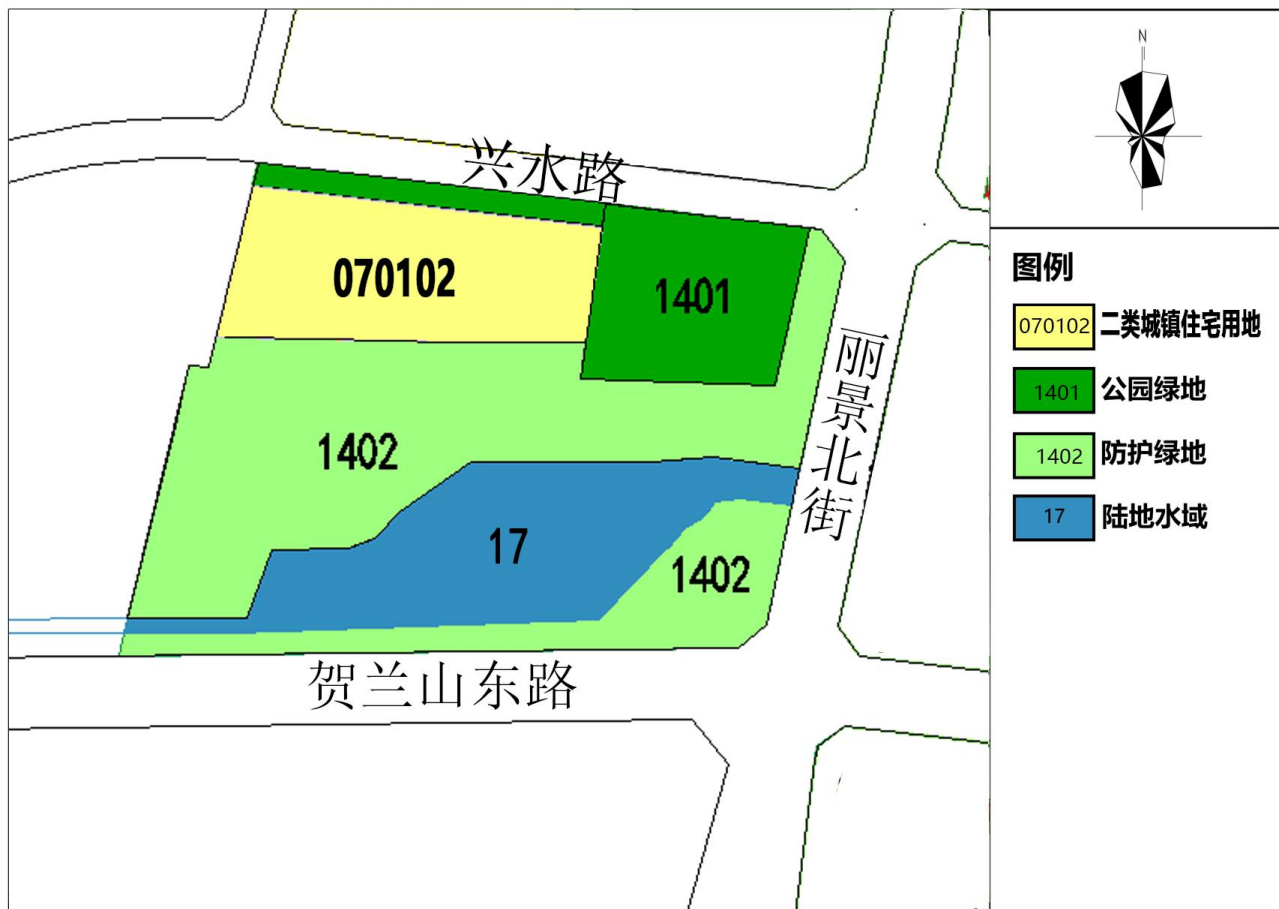

银川市中心城区控制性详细规划 动态维护方案

2026年5月

银川市兴庆区大新片区控制性详细规划

银川市西夏区西部片区控制性详细规划