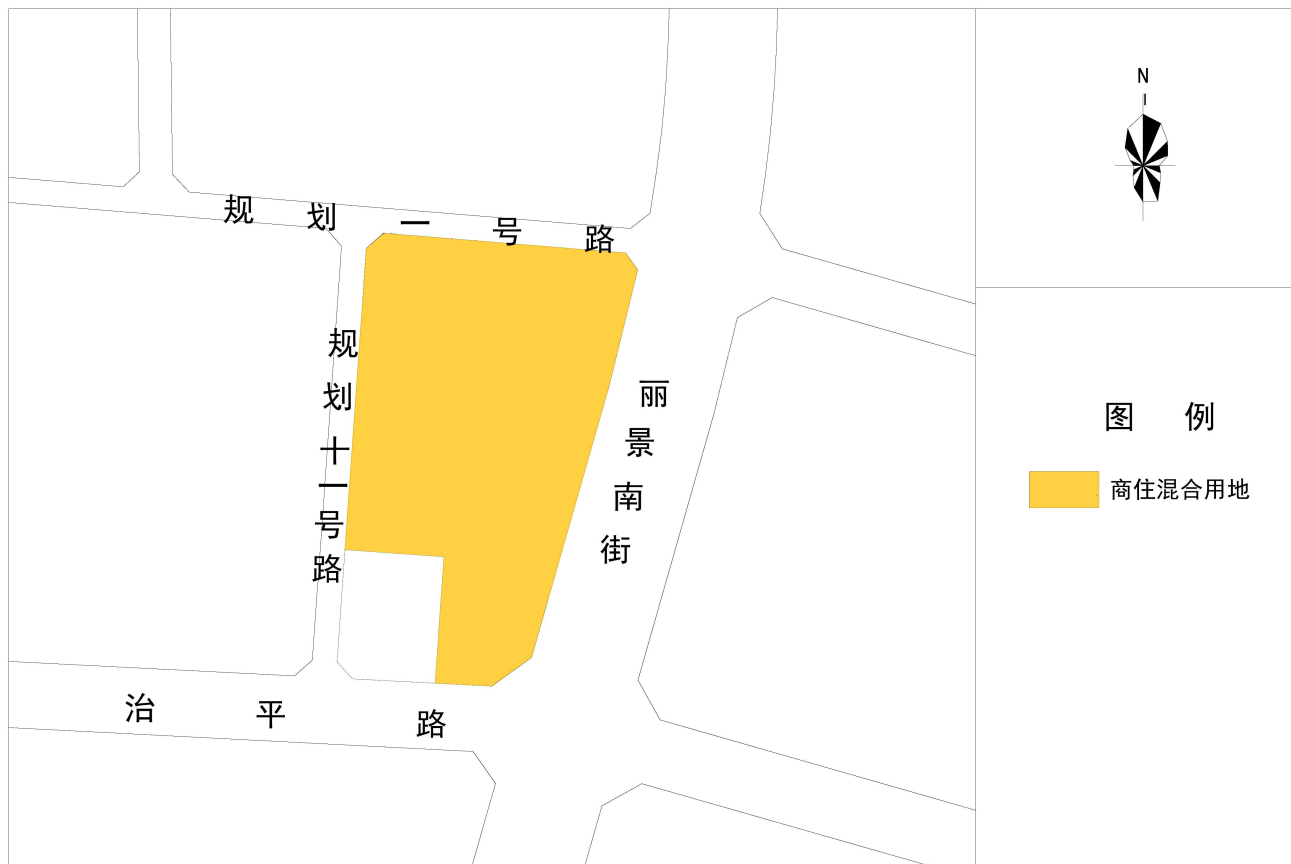

银川市中心城区控制性详细规划 局部地块调整方案

2026年5月

银川市兴庆区南部片区控制性详细规划

银川市金凤区中部片区控制性详细规划