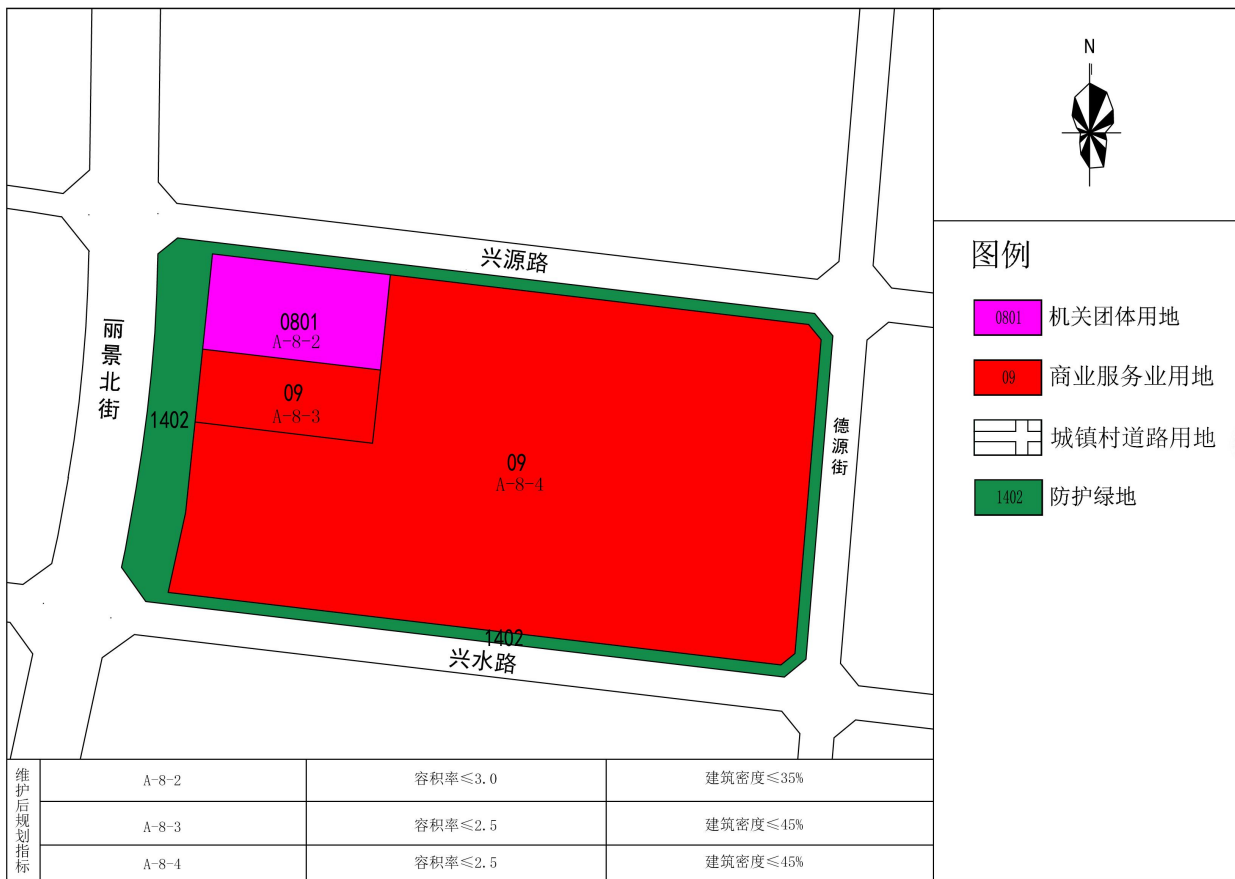

银川市中心城区控制性详细规划 动态维护方案

2026年4月

银川市兴庆区大新片区控制性详细规划

银川市金凤区砖渠片区控制性详细规划