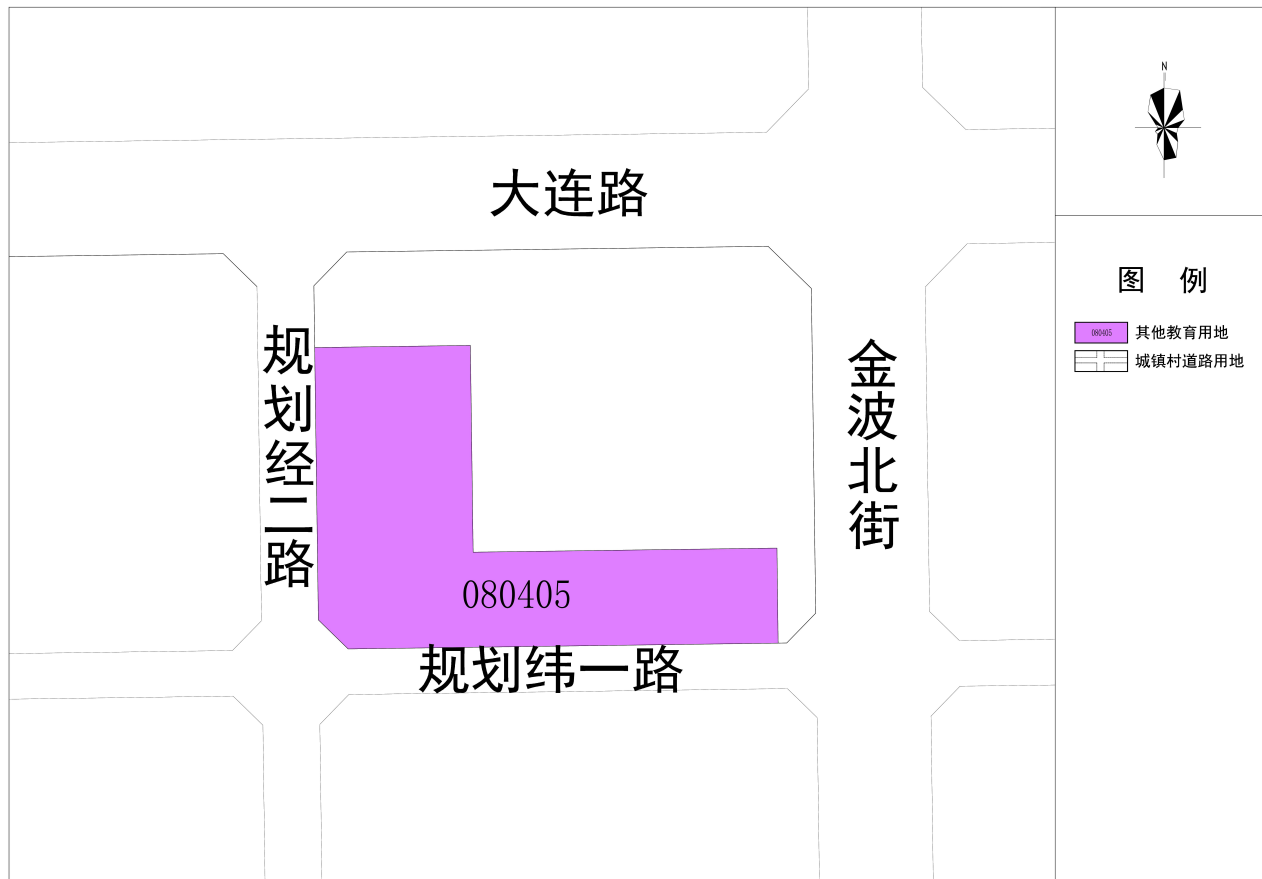

银川市中心城区控制性详细规划 动态维护方案

2026年2月

银川阅海经济核心区北部片区控制性详细规划

图例

- 070102 二类城镇住宅用地
- 1401 公园绿地
- 城镇村道路用地

金凤区中部片区控制性详细规划

宁夏职业教育基地控制性详细规划局部调整方案

西夏区东北部片区控制性详细规划