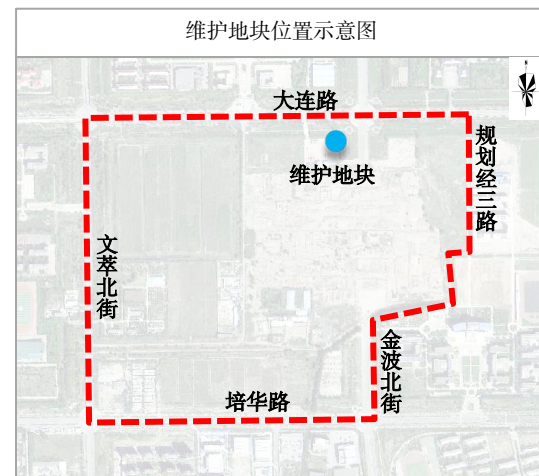

银川市中心城区控制性详细规划 动态维护方案

2026年2月

银川阅海经济核心区北部片区控制性详细规划

图例

- 070102 二类城镇住宅用地
- 1401 公园绿地
- 城镇村道路用地

金凤区中部片区控制性详细规划

宁夏职业教育基地控制性详细规划局部调整方案

西夏区东北部片区控制性详细规划