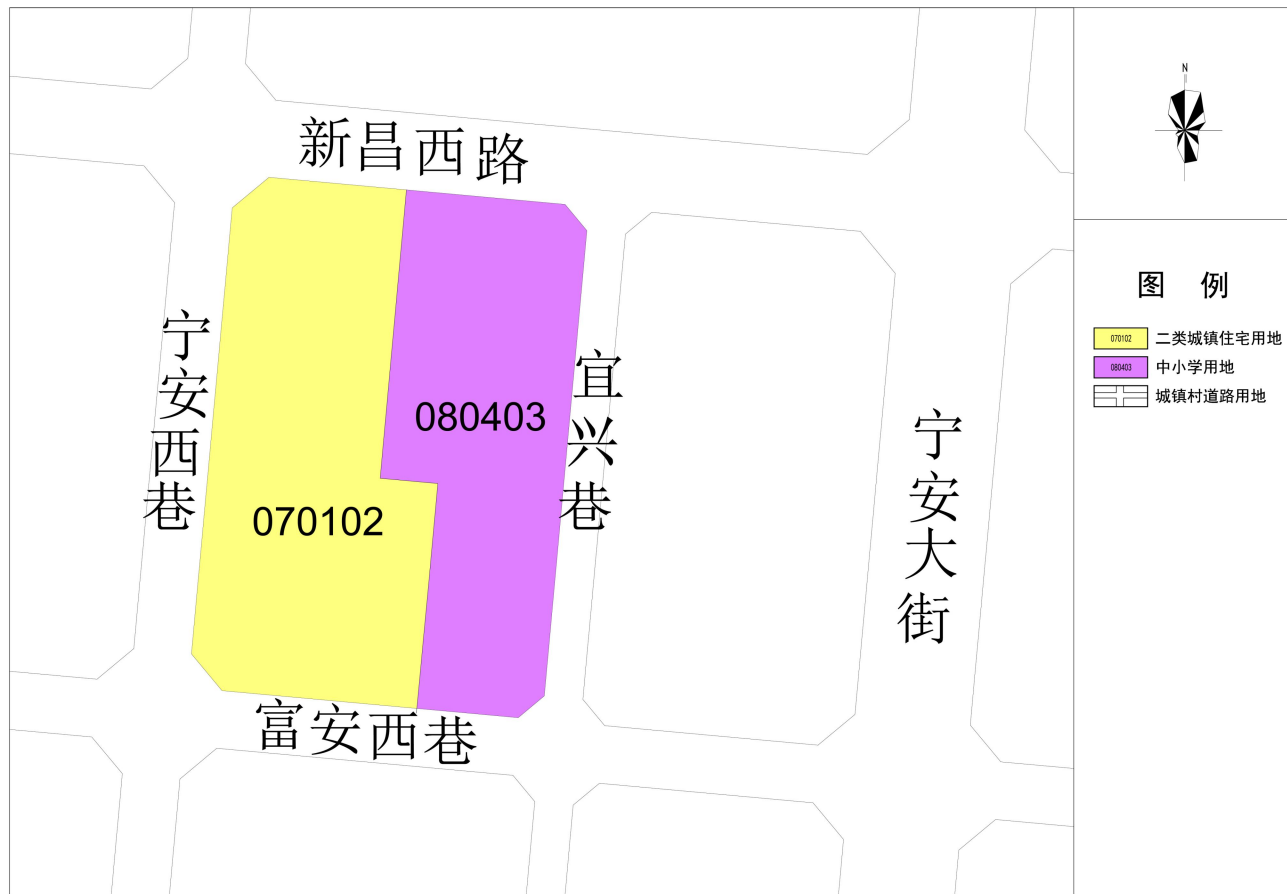

银川市中心城区控制性详细规划 动态维护方案

2026年2月

银川阅海经济核心区北部片区控制性详细规划

图例

- 070102 二类城镇住宅用地
- 1401 公园绿地
- 城镇村道路用地

金凤区中部片区控制性详细规划

宁夏职业教育基地控制性详细规划局部调整方案

西夏区东北部片区控制性详细规划