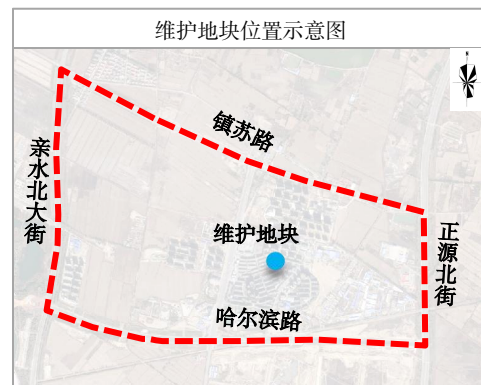

银川市中心城区控制性详细规划 动态维护方案

2026年2月

银川阅海经济核心区北部片区控制性详细规划

图例

- 070102 二类城镇住宅用地
- 1401 公园绿地
- 城镇村道路用地

金凤区中部片区控制性详细规划

宁夏职业教育基地控制性详细规划局部调整方案

西夏区东北部片区控制性详细规划