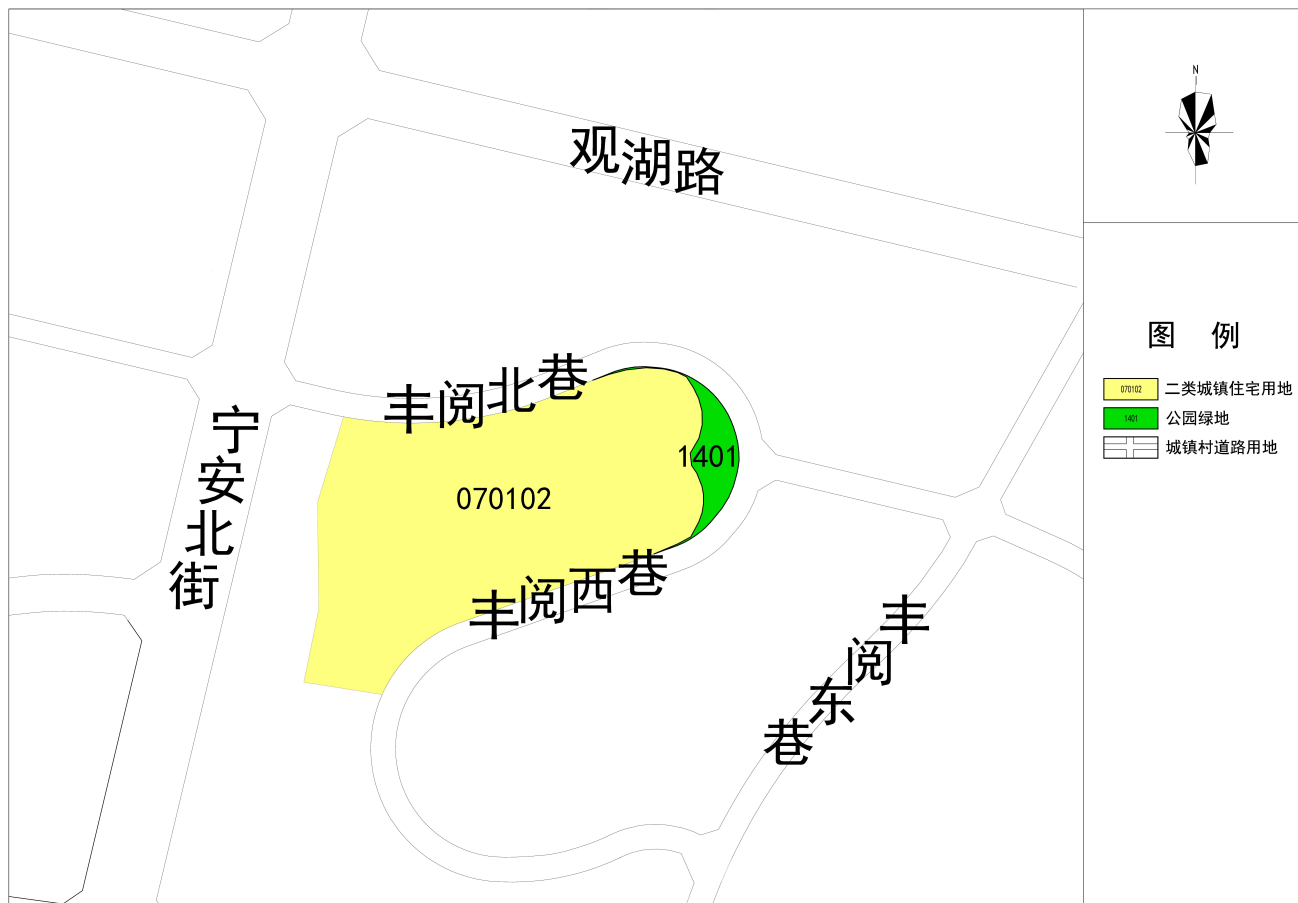

银川市中心城区控制性详细规划 动态维护方案

2026年2月

银川阅海经济核心区北部片区控制性详细规划

图例

- 070102 二类城镇住宅用地
- 1401 公园绿地
- 城镇村道路用地

金凤区中部片区控制性详细规划

宁夏职业教育基地控制性详细规划局部调整方案

西夏区东北部片区控制性详细规划